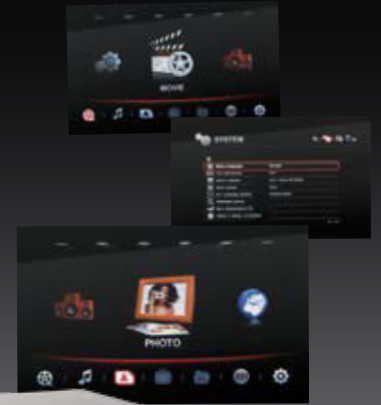

Преимущества TViX-HD:

Wi-Fi Адаптер в комплекте. Ни каких проводов и высочайшая производительность.

Встроенный кардридер SD/MS. Воспроизведение фото и видео без копирования

Стабильное воспроизведение видеофайлов любых форматов

Воспроизведение файлов любых форматов и объема с HDD или внешнего накопителя.

Воспроизведение меню навигации Blu-ray и DVD дисков

HDMI 1.3 (воспроизведение видео в максимальном разрешении и наилучшем качестве)

Стильный дизайн и великолепное качество изготовления

Установка обложки диска на папку с фильмом

Спецификация

Чипсет		Realtek RTL1283DD 400MHz
Видео	Формат	MKV, AVI, VOB; ASF, WMV; MPEG1/2/4 Elementary (M1V, M2V, M4V) ; MPEG1/2 PS: M2P, MPG MPEG2 Transport Stream: TS, TP, TRP, M2TS, MTS; ISO, IFO; MOV(H.264), MP4; .avi, .wmv, .divx, .dat, .iso, .ifo, .mov, .flv, .rm, .rmvb, .asf, .mpeg
	Кодеки	XVID SD/HD; MPEG 1; MPEG-2 (MP@HL); MPEG-4.2 (ASP@L5, 720p, 1-point GMC); WMV9 (MP@HL), H.264 (BP@L3, MP@HL4.1); VC-1 (MP@HL, AP@L3); RealVideo 8/9/10; FLV(H.263)
	Разрешение	Высокое (480p, 1280x720p, 1920x1080i/p)
	Режим цветности	NTSC/PAL
Аудио	Формат	AAC, M4A; MPEG audio (MP1, MP2, MP3, MPA), PCM, AC3, FLAC, WAV(DTS), WAVPACK, WMA (Lossless не поддерживается), Ogg
	Кодеки	Dolby Digital, DTS, WMA, WMA Pro
Фото		JPG, JPEG, BMP, PNG, GIF, TIF
Интерфейсы		2xUSB 2.0 Host, 1xUSB 2.0 Клиент; Беспроводная сеть: Wi-Fi N 802.11n; Проводная сеть: LAN (10/100 Мбит/с)
Картридер		SD, SDHC, Memory Stick, Memory Stick Pro Duo
Используемый тип встроенного носителя**		3,5" S-ATA HDD **
Выход	Видео	HDMI 1.3, композитный (HЧ)
	Аудио	Аналоговый: стерео; цифровой: коаксиальный, оптический, HDMI
Файловая система		NTFS, FAT32
Поддерживаемые сетевые протоколы		uPnP, NFS, SAMBA, FTP
Субтитры		smi, smil, sub, sub/idx, srt, .ssa, .ass
Поддержка оптических накопителей		Через порт USB 2.0 Host
Охлаждение		Бесшумный вентилятор с температурным контролем и автоматической регулируемой частотой вращения
Поддерживаемые языки		Русский, английский
Электропитание		90~240V
Размер		215x215x70 мм
Вес без HDD		1,3 кг

* некоторые аудио-, видеофайлы могут не поддерживаться в зависимости от их внутренней структуры и версии прошивки, используемой в TViX-HD.

** Продукт может поставляться укомплектованным и неукомплектованным жестким диском.